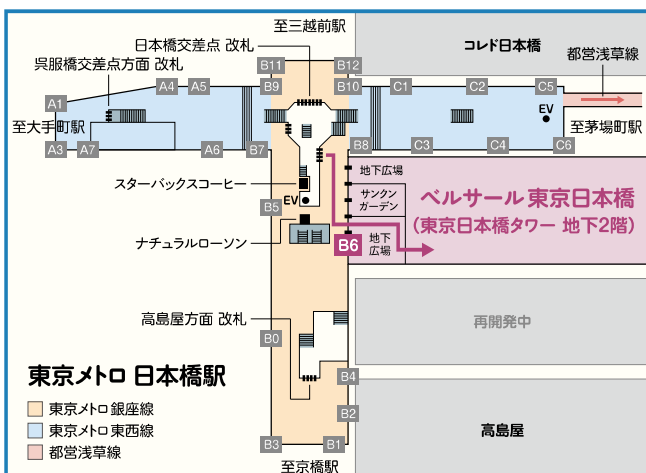

今後、Jリートに関する情報のメール送付を希望されますか？ ご希望される方はE-mailアドレスをご記入ください。				はい ・ いいえ E-mailアドレス：		
性別	男性 ・ 女性	年齢	10代 ・ 20代 ・ 30代 ・ 40代 ・ 50代 ・ 60代 ・ 70代 ・ 80代～			
Jリート投資経験		あり ・ なし	Jリートフェア参加経験		あり ・ なし	

注意事項

●説明会・セミナーは各会場先着順となります。参加状況によっては、ご希望の説明会・セミナーにご参加いただけない場合がございます。あらかじめご了承ください。●展示ブースや説明会場間の移動のため、当日は歩きやすい服装・靴などの着用をお勧めいたします。●昼食のご提供及び昼食休憩の設定はございません。●説明会会場での録音・撮影はご遠慮ください。●会場内は禁煙となっております(建物内に喫煙所あり)。●開催時間中の入退場は自由です。

タイムテーブル

時間	第1会場 定員：75名	第2会場 定員：75名	第3会場 定員：60名	第4会場 定員：60名	第5会場 定員：60名	展示ブース エリア
9:15—9:50	日本ヘルスケア	オリックス不動産	いちごホテルリート	日本リート	不動産証券化協会 Jリート基礎セミナー①*	8:45—16:45 Jリート各社の ブース展示を 行っております。 お気軽にお立ち 寄りください。
10:05—10:40	平和不動産リート	阪急リート	積水ハウス・ S | レジデンシャル	大和ハウスリート	グローバル・ワン 不動産	
10:55—11:30	ユナイテッド・ アーバン	森ヒルズリート	ヒューリックリート	大和証券オフィス	MCUBS MidCity	
11:45—12:20	野村不動産 マスターファンド	GLP	いちごオフィスリート	アドバンス・ レジデンス	日本リテールファンド	
12:35—13:10	福岡リート	森トラスト総合リート	日本ロジスティクス ファンド	SIA不動産	東京証券取引所 Jリートセミナー	
13:25—14:00	ジャパン リアルエステイト	インベスコ・オフィス・ ジェイリート	ジャパンエクセレント	ケネディクス・ レジデンシャル	コンフォリア・ レジデンシャル	
14:15—14:50	イオンリート	フロンティア不動産	スターツプロシード	東急リアル・ エステート	ラサールロジポート	
15:05—15:40	日本賃貸住宅	日本アコモデーション ファンド	ケネディクス 商業リート	日本ビルファンド	日本プライム リアルティ	
15:55—16:30	ジャパン・ ホテル・リート	産業ファンド	—	スターアジア不動産	不動産証券化協会 Jリート基礎セミナー②*	

※ 不動産証券化協会「Jリート基礎セミナー①」と「Jリート基礎セミナー②」の内容は同一です。

※ 上記プログラムは予告なく変更する場合がございます。最新の情報はWEBサイトや開催当日に配布するパンフレットにてご確認ください。

会場 ▶ ベルサール東京日本橋

東京都中央区日本橋2-7-1 東京日本橋タワー 地下2階

●会場へのアクセス方法

東京メトロ銀座線・東西線/都営浅草線「日本橋」駅 B6出口直結

※ 日本橋エリアには「ベルサール」が2会場ございますので、ご注意ください。

※ 駐車場のご用意はございませんので、公共交通機関をご利用ください。

●お問い合わせ先

Jリートフェア2016事務局

TEL：03-5159-2215

受付時間：10:00—18:00(土日祝日除く)

E-mail：jreitfair2016@creative-net.co.jp